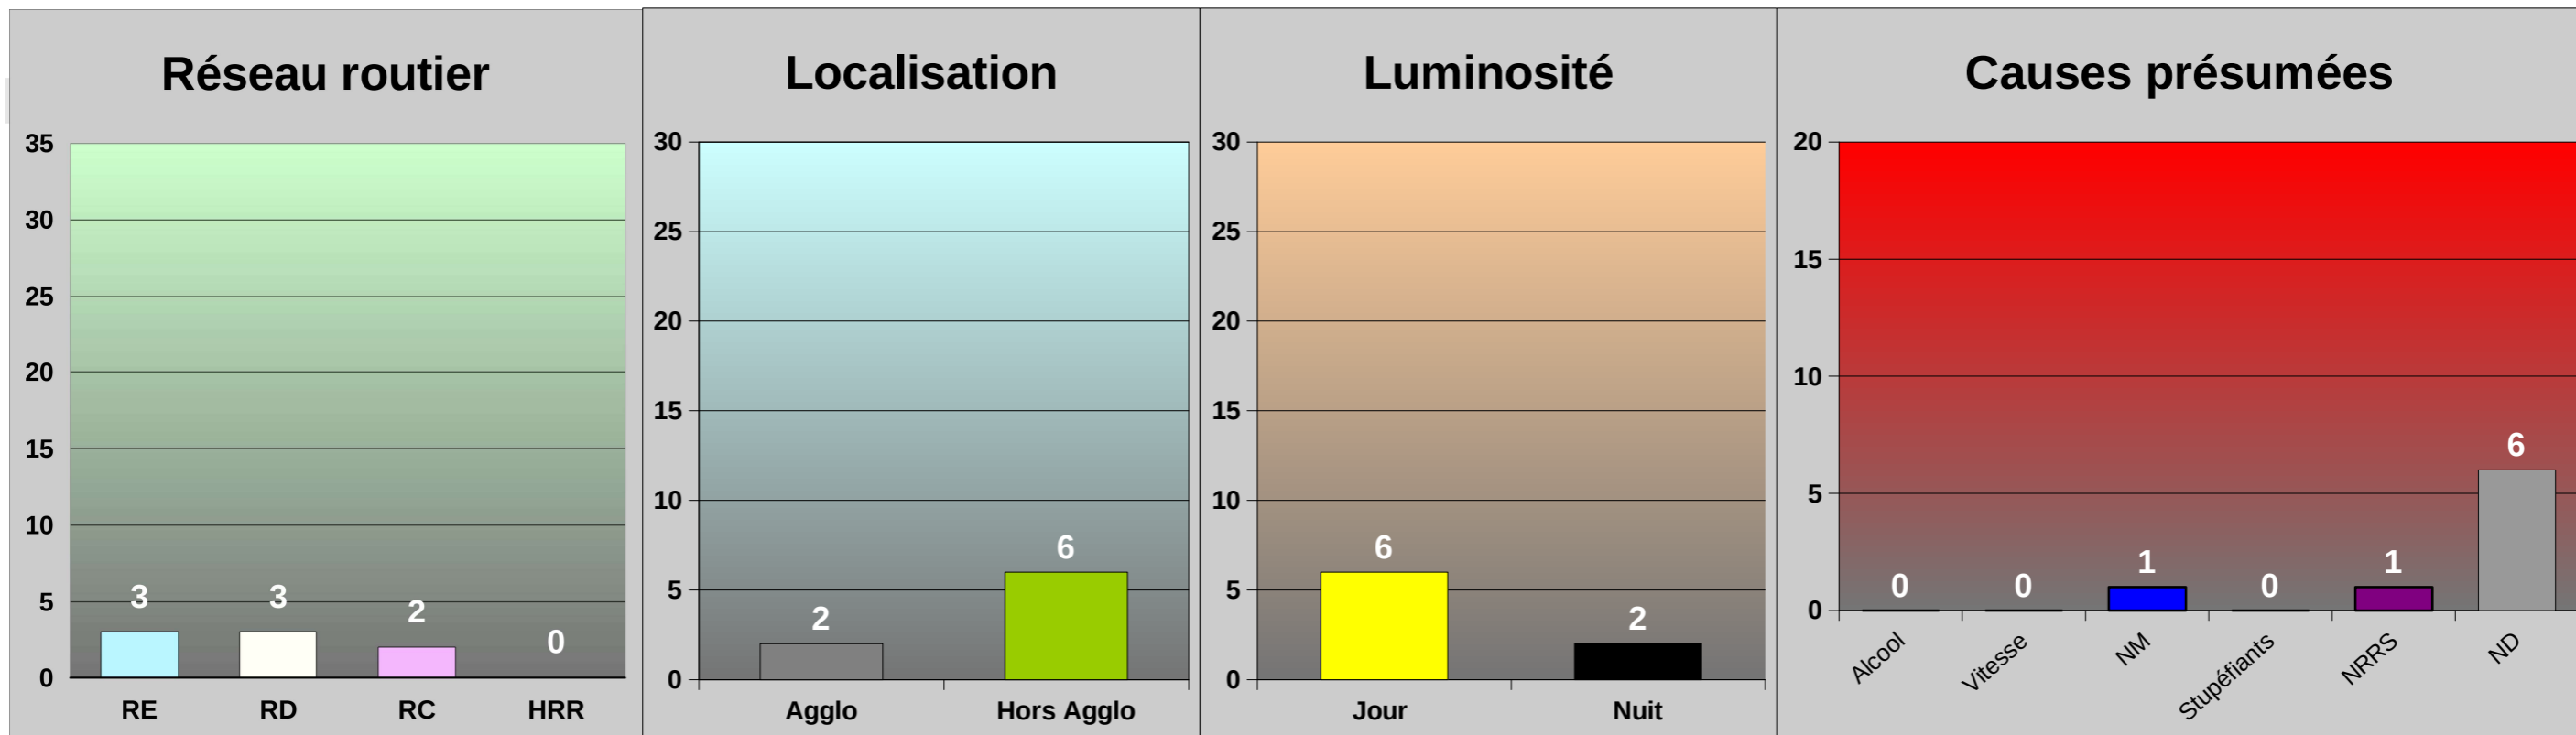

Accidents mortels en Essonne 2024

RE: Réseau État
 RD: Réseau Départemental
 RC: Réseau Communal
 HRR : Hors Réseau Routier

NM Non Maîtrise
 NRRS Non Respect des Règles de Sécurité
 ND Non Déterminé

8 accidents